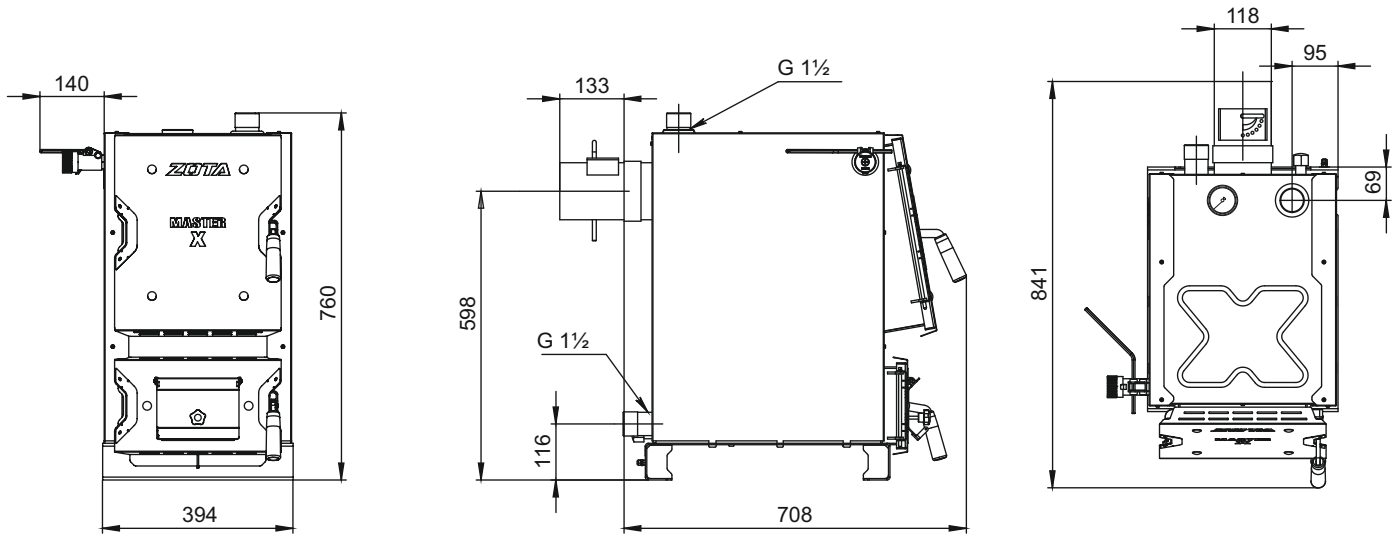

Монтажные размеры котлов Master X 14/20

Master X 14

Master X 20